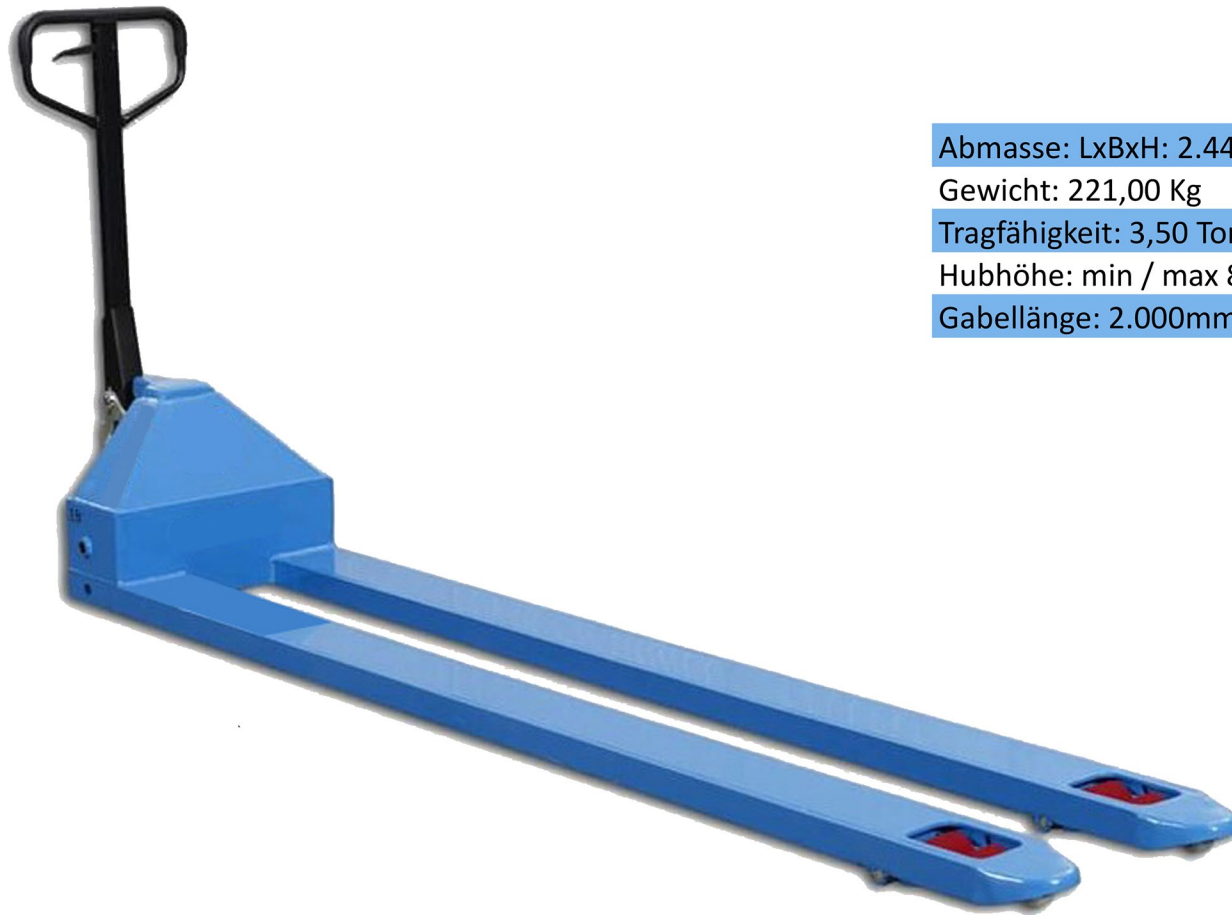

## Technische Informationen

Abmasse: LxBxH: 2.445 x 540 x 1.230mm

Gewicht: 221,00 Kg

Tragfähigkeit: 3,50 Tonnen

Hubhöhe: min / max 85 / 200 mm

Gabellänge: 2.000mm